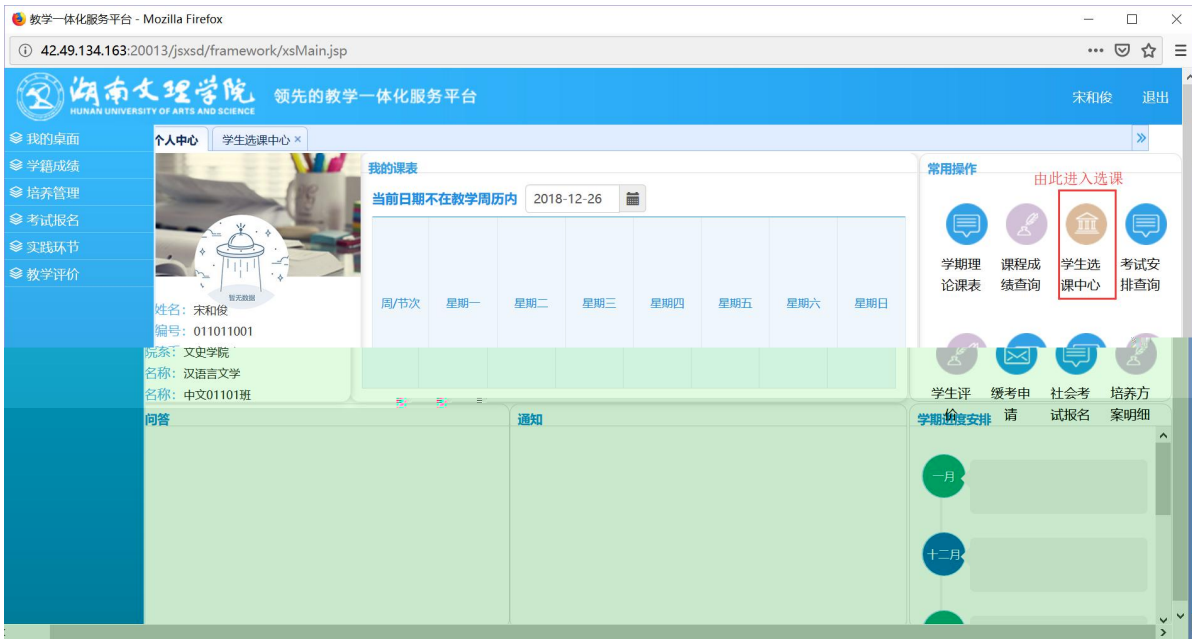

浏览器地址栏: 172.26.0.187/jxsxd/

湖南文理学院 教学一体化服务平台
HUNAN UNIVERSITY OF ARTS AND SCIENCE

用户登录

用户名/手机号

密码

忘记密码

登录

温馨提示: 推荐使用E9以上浏览器以及360极速模式。

选课学分情况

公选课选课

本学期选课学分/门数要求及已选情况							
	最高总学分	专业内跨年级选课(控制)		跨专业选课(控制)		校公共选修课选课(控制)	
		学分	门数	学分	门数	学分	门数
设置(控制)要求	不控制	不控制	不控制	不控制	不控制	2	1
已选统计	20.0	0.0	0	0.0	0	0.0	0

快捷导航: 教学院(部)

党群机构

行政教辅机构

信息系统

国际交流